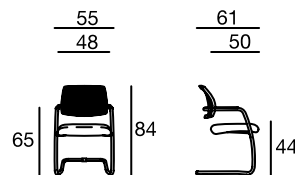

Visitors

VIVA VISITORS RETE

Design: UT SESTA

Sedia ospiti/visitatori su slitta con braccioli. Schienale in rete. La rete è di tipo N, solo colore nero N01, il sedile è tappezzato e disponibile nei rivestimenti selezionati. Struttura finitura nera (N), plastiche colore nero. Impilabilità massima 2 pezzi.

Visitors/guest chair on cantilever base with arms. Backrest in mesh. The mesh is of type N, only black color N01, the seat is upholstered and available in selected coverings. Black frame finishing (N), plastics in black colour. Max stacking 2 pcs.

Chaise visiteurs sur piètement luge avec accoudoirs. Dossier en résille. La résille est de type N, seulement couleur noire N01, l'assise est rembourrée et uniquement dans des revêtements sélectionnés. Structure en finition noire (N), plastiques de couleur noire. Empilage max 2 pièces.

BASE | BASE | PIÈTEMENT

Base a slitta | Cantilever base | Piètement luge

Realizzata in profilato d'acciaio Ø 25 mm, proposta in finitura N. Poggiabraccia in Polipropilene.

Ø 25 mm steel frame suggested in finishing N. Polypropylene arm cap.

Realisée en tube d'acier Ø 25 mm, suggéré en finition N. Manchette en Polypropylène.

IMBOTTITURA SEDILE | SEAT PADDING | REMBOURRAGE ASSISE

Imbottitura "comfort long-life" con 3 strati di gomma.

"Comfort long-life" padding with 3 layers of foam.

Rembourrage "comfort long-life", avec 3 couches de mousse.

RIVESTIMENTI | COVERINGS | REVÊTEMENTS

LE99

RA33

RA80

RA28

RA71

RETE | MESH | RÉVILLE

RETE N 100% PES 330 gr/m²

N01