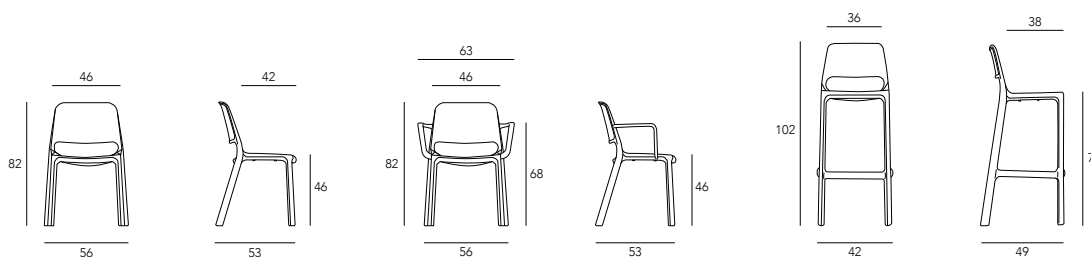

Lounge/waiting

KEN

Design: UT SESTA

Serie monomaterica realizzate in Polipropilene anti "UV", utilizzabile anche all'esterno, proposta in tre versioni: a 4 gambe con e senza braccioli e sgabello H. 75 cm. Disponibile in 6 colori: bianco, azzurro, verde, cipria, rosso e grigio riciclato al 100%. Pannello del sedile tappezzato applicabile al sedile della sedia nei rivestimenti a cartella o nel rivestimento specifico per "outdoor" LEV (il pannello si fissa all'origine, non è disponibile per versione sgabello).

Single-material series made of anti-UV Polypropylene, which can also be used outdoors, available in three versions: 4-legged with and without armrests and stool H. 75 cm. Available in 6 colours: white, light blue, green, powder, red and gray 100% recycled. Upholstered seat panel applicable to the seat of the chair in the covering available in our card or in the specific fabric for "outdoor" ref. LEV (the panel must be fixed at the origin, not available for the stool version).

Série monomatière en Polypropylène anti-UV, utilisable également en extérieur, disponible en trois versions : 4 pieds avec et sans accoudoirs et tabouret H. 75 cm. Disponible en 6coloris : blanc, bleu clair, vert, poudré, rouge et gris 100% recyclé. Panneau d'assise rembourré applicable à l'assise de la chaise dans les revêtements du nuancier ou bien dans le tissu LEV, spécifique pour l'outdoor (placet à fixer à l'origine, non disponible pour la version tabouret).